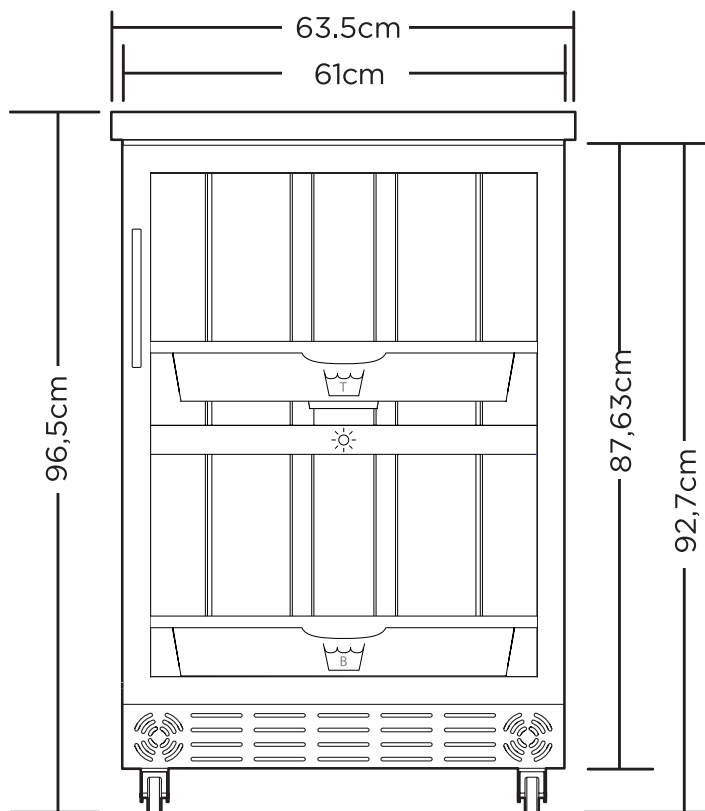

Technické údaje

Vonkajšie rozmery

Detaily montážneho otvoru

Rozmery výrezu skrine		
Výška 87,7cm	Šírka 61,6cm	Hĺbka 61,6cm
Rozmery výrobku bez pultu a koliesok		
Výška 87cm	Šírka 61cm	Hĺbka 61cm

Pokiaľ inštalujete Urban Cultivator do rohového výklenku, nechajte si 38 mm navyč. Dodatočný priestor je pre kľučku dverí Cultivátora. Dvere sa musia dať otvoriť minimálne o 90 stupňov tak, aby pestovacie zásuvky mohli byť voľne vyberateľné.