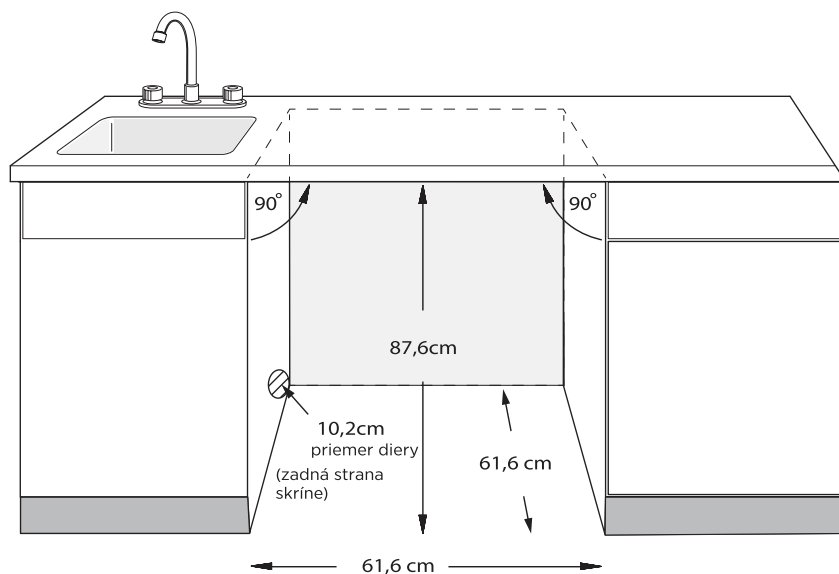

Technické údaje

Vonkajšie rozmery

Detaily montážneho otvoru

Rozmery výrezu skrine		
Výška 87,7cm	Šírka 61,6cm	Hĺbka 61,6cm
Rozmery výrobku bez pultu a koliesok		
Výška 87cm	Šírka 61cm	Hĺbka 61cm

Pokiaľ inštalujete Urban Cultivator do rohového výklenku, nechajte si 38 mm navyč. Dodatočný priestor je pre kľučku dverí Cultivátora. Dvere sa musia dať otvoriť minimálne o 90 stupňov tak, aby pestovacie zásuvky mohli byť voľne vyberateľné.