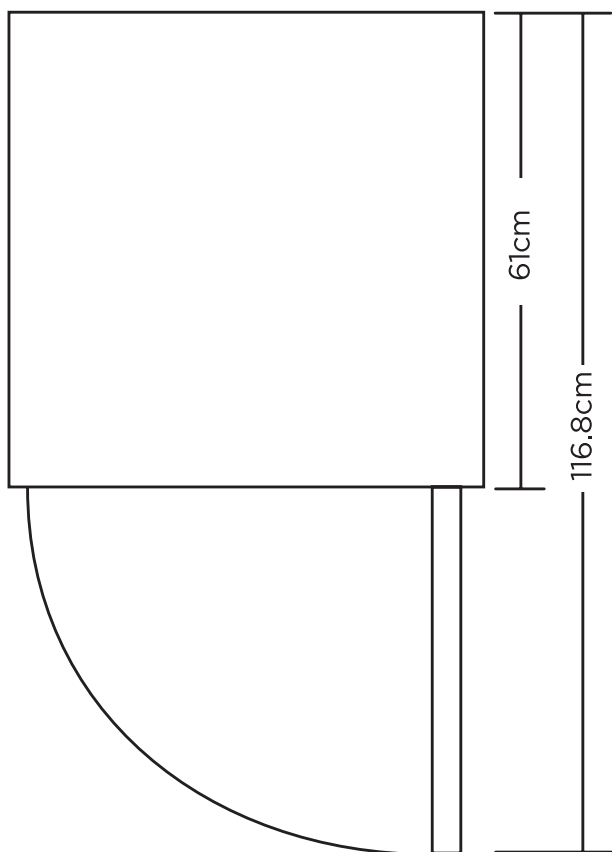

Technické údaje

Vonkajšie rozmery

Detaily montážneho otvoru

Rozmery výrezu skrine		
Výška 87,7cm	Šírka 61,6cm	Hĺbka 61,6cm
Rozmery výrobku bez pultu a koliesok		
Výška 87cm	Šírka 61cm	Hĺbka 61cm

Pokiaľ inštalujete Urban Cultivator do rohového výklenku, nechajte si 38 mm navyč. Dodatočný priestor je pre kľučku dverí Cultivátora. Dvere sa musia dať otvoriť minimálne o 90 stupňov tak, aby pestovacie zásuvky mohli byť voľne vyberateľné.